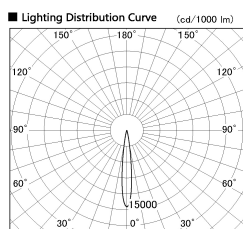

Item no. DD126-2015DW9035-LX

Series Name: Cledy versa L-G Antiglare  
(DD126\_AG-LX)

Dark Mirror Reflector

■ Direct Horizontal Illuminance DD126-2015DW9035-LX

φ	Illuminance Angle	Beam Angle	Vertical Illuminance (lx)
210	12°	13°	82040
210			20510
420			9120
420			5130
630			3280
630			2280
840			1670
840			1280

Installation	Recessed mount
Type	Cledy versa L-G Antiglare (DD126_AG-LX)
Fixture wattage	18.6W
Beam angle	14deg
Color Temp.	3500K
CRI	Ra>90
Luminous	1409 lm
Body	Die-cast aluminum alloy
Body finish	N/A
Trim finish	White
Reflector finish	Dark Mirror
IP Rate	IP20
Light source	COB module
Input Voltage	AC220~240V
Dimming Type	Non-Dimmable
Certificate	CE,CCC
Cut Hole	125mm