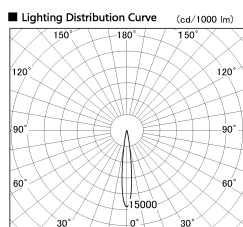

Item no. DD126-2015DW9035-LX

Series Name: Cledy versa L-G Antiglare  
(DD126\_AG-LX)

Dark Mirror Reflector

■ Direct Horizontal Illuminance DD126-2015DW9035-LX

φ	Illuminance Angle	Beam Angle	Vertical Illuminance (lx)
210	12°	13°	82040
210			20510
420			9120
420			5130
630			3280
630			2280
840			1670
840			1280

Installation	Recessed mount
Type	Cledy versa L-G Antiglare (DD126_AG-LX)
Fixture wattage	18.6W
Beam angle	14deg
Color Temp.	3500K
CRI	Ra>90
Luminous	1409 lm
Body	Die-cast aluminum alloy
Body finish	N/A
Trim finish	White
Reflector finish	Dark Mirror
IP Rate	IP20
Light source	COB module
Input Voltage	AC220~240V
Dimming Type	Non-Dimmable
Certificate	CE,CCC
Cut Hole	125mm