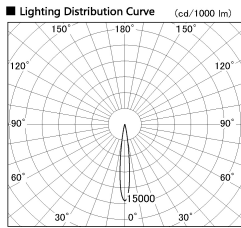

Item no. DD126-2515DW9040-LX

Series Name: Cledy versa L-G Antiglare
(DD126_AG-LX)

Dark Mirror Reflector

■ Direct Horizontal Illuminance DD126-2515DW9040-LX

φ	Illuminance Angle	Beam Angle	Vertical Illuminance (lx)
	12°	13°	107720
210	50000		26930
	20000		11970
420	10000		6730
	5000		4310
630			2990
			2200
840			1680

Installation	Recessed mount
Type	Cledy versa L-G Antiglare (DD126_AG-LX)
Fixture wattage	24W
Beam angle	14deg
Color Temp.	4000K
CRI	Ra>90
Luminous	1850 lm
Body	Die-castaluminumalloy
Body finish	N/A
Trim finish	White
Reflector finish	Dark Mirror
IP Rate	IP20
Light source	COB module
Input Voltage	AC220~240V
Dimming Type	Non-Dimmable
Certificate	CE,CCC
Cut Hole	125mm