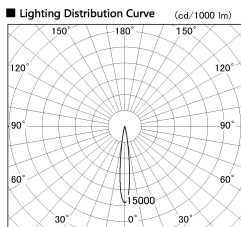

Item no. DD126-2515DW9040-LX

Series Name: Cledy versa L-G Antiglare  
(DD126\_AG-LX)

Dark Mirror Reflector

■ Direct Horizontal Illuminance DD126-2515DW9040-LX

φ	Illuminance Angle	Beam Angle	Vertical Illuminance (lx)
	12°	13°	107720
210	50000		26930
	20000		11970
420	10000		6730
	5000		4310
630			2990
			2200
840			1680

Installation	Recessed mount
Type	Cledy versa L-G Antiglare (DD126_AG-LX)
Fixture wattage	24W
Beam angle	14deg
Color Temp.	4000K
CRI	Ra>90
Luminous	1850 lm
Body	Die-cast aluminum alloy
Body finish	N/A
Trim finish	White
Reflector finish	Dark Mirror
IP Rate	IP20
Light source	COB module
Input Voltage	AC220~240V
Dimming Type	Non-Dimmable
Certificate	CE,CCC
Cut Hole	125mm