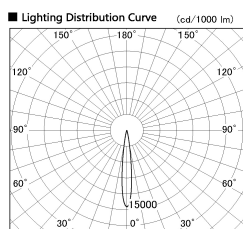

Item no. DD126-2515DW9040-LX

Series Name: Cledy versa L-G Antiglare
(DD126_AG-LX)

Dark Mirror Reflector

■ Direct Horizontal Illuminance DD126-2515DW9040-LX

φ	Illuminance Angle	Beam Angle	Vertical Illuminance (lx)
	12°	13°	107720
210	50000		26930
	20000		11970
420	10000		6730
	5000		4310
630			2990
			2200
840			1680

Installation	Recessed mount
Type	Cledy versa L-G Antiglare (DD126_AG-LX)
Fixture wattage	24W
Beam angle	14deg
Color Temp.	4000K
CRI	Ra>90
Luminous	1850 lm
Body	Die-castaluminumalloy
Body finish	N/A
Trim finish	White
Reflector finish	Dark Mirror
IP Rate	IP20
Light source	COB module
Input Voltage	AC220~240V
Dimming Type	Non-Dimmable
Certificate	CE,CCC
Cut Hole	125mm