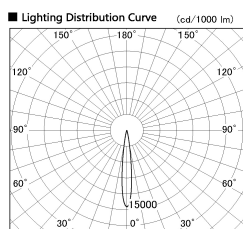

Item no. DD126-2015DW9040-LX

Series Name: Cledy versa L-G Antiglare  
(DD126\_AG-LX)

Dark Mirror Reflector

■ Direct Horizontal Illuminance DD126-2015DW9040-LX

φ	Illuminance Angle	Beam Angle	Vertical Illuminance (lx)		
210	12°	13°	83620		
1			20900		
420			9290		
2			5230		
630			3340		
3			2320		
840			1710		
m	1	0	1	2	1310

Installation	Recessed mount
Type	Cledy versa L-G Antiglare (DD126_AG-LX)
Fixture wattage	18.6W
Beam angle	14deg
Color Temp.	4000K
CRI	Ra>90
Luminous	1436 lm
Body	Die-castaluminumalloy
Body finish	N/A
Trim finish	White
Reflector finish	Dark Mirror
IP Rate	IP20
Light source	COB module
Input Voltage	AC220~240V
Dimming Type	Non-Dimmable
Certificate	CE,CCC
Cut Hole	125mm