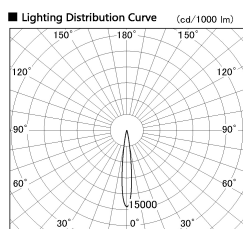

Item no. DD126-2015DW9040-LX

Series Name: Cledy versa L-G Antiglare
(DD126_AG-LX)

Dark Mirror Reflector

■ Direct Horizontal Illuminance DD126-2015DW9040-LX

φ	Illuminance Angle	Beam Angle	Vertical Illuminance (lx)		
210	12°	13°	83620		
1			20900		
420			9290		
2			5230		
630			3340		
3			2320		
840			1710		
m	1	0	1	2	1310

Installation	Recessed mount
Type	Cledy versa L-G Antiglare (DD126_AG-LX)
Fixture wattage	18.6W
Beam angle	14deg
Color Temp.	4000K
CRI	Ra>90
Luminous	1436 lm
Body	Die-cast aluminum alloy
Body finish	N/A
Trim finish	White
Reflector finish	Dark Mirror
IP Rate	IP20
Light source	COB module
Input Voltage	AC220~240V
Dimming Type	Non-Dimmable
Certificate	CE,CCC
Cut Hole	125mm