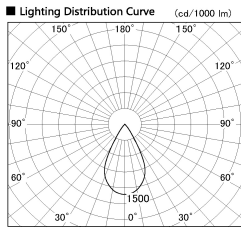

Item no. DD126-2055DW9040-LX

Series Name: Cledy versa L-G Antiglare
(DD126_AG-LX)

Dark Mirror Reflector

■ Direct Horizontal Illuminance DD126-2055DW9040-LX

Illuminance Angle	Beam Angle	Vertical Illuminance (lx)
48°	55°	7790
φ 890		1950
1		2000
		1000
φ 1780		500
2		310
φ 2670		220
3		160
φ 3560		120

Installation	Recessed mount
Type	Cledy versa L-G Antiglare (DD126_AG-LX)
Fixture wattage	18.6W
Beam angle	55deg
Color Temp.	4000K
CRI	Ra>90
Luminous	1469 lm
Body	Die-cast aluminum alloy
Body finish	N/A
Trim finish	White
Reflector finish	Dark Mirror
IP Rate	IP20
Light source	COB module
Input Voltage	AC220~240V
Dimming Type	Non-Dimmable
Certificate	CE,CCC
Cut Hole	125mm