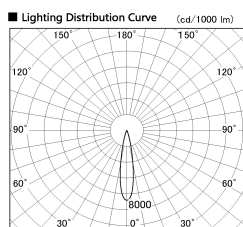

Item no. DD126-1415DW9040-LX

Series Name: Cledy versa L-G Antiglare
(DD126_AG-LX)

Dark Mirror Reflector

■ Direct Horizontal Illuminance DD126-1415DW9040-LX

φ	Illuminance Angle	Beam Angle	Vertical Illuminance (lx)		
330	19°	19°	34110		
1			8530		
660			3790		
2			2130		
1000			1360		
3			950		
1330			700		
m	1	0	1	2	530

Installation	Recessed mount
Type	Cledy versa L-G Antiglare (DD126_AG-LX)
Fixture wattage	14W
Beam angle	19deg
Color Temp.	4000K
CRI	Ra>90
Luminous	1203 lm
Body	Die-cast aluminum alloy
Body finish	N/A
Trim finish	White
Reflector finish	Dark Mirror
IP Rate	IP20
Light source	COB module
Input Voltage	AC220~240V
Dimming Type	Non-Dimmable
Certificate	CE,CCC
Cut Hole	100mm