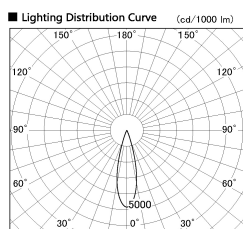

Item no. DD126-1425DW9040-LX

Series Name: Cledy versa L-G Antiglare
(DD126_AG-LX)

Dark Mirror Reflector

Direct Horizontal Illuminance DD126-1425DW9040-LX

φ	Illuminance Angle	Beam Angle	Vertical Illuminance (lx)
25°	26°	26150	
440	1	6540	
880	2	2910	
1330	3	1630	
1770	m	1050	
		730	
		530	
		410	

Installation	Recessed mount
Type	Cledy versa L-G Antiglare (DD126_AG-LX)
Fixture wattage	14W
Beam angle	26deg
Color Temp.	4000K
CRI	Ra>90
Luminous	1343 lm
Body	Die-castaluminumalloy
Body finish	N/A
Trim finish	White
Reflector finish	Dark Mirror
IP Rate	IP20
Light source	COB module
Input Voltage	AC220~240V
Dimming Type	Non-Dimmable
Certificate	CE,CCC
Cut Hole	100mm