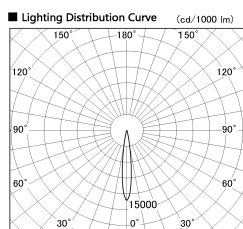

Item no. DD126-0815DW9040-LX

Series Name: Cledy versa L-G Antiglare  
(DD126\_AG-LX)

Dark Mirror Reflector

■ Direct Horizontal Illuminance DD126-0815DW9040-LX

φ	Illuminance Angle	Beam Angle	Vertical Illuminance (lx)	
13°	14°		33310	
220			8330	
1			3700	
450			2080	
2			1330	
680			930	
3			680	
910			520	
m	1	0	1	2

Installation	Recessed mount
Type	Cledy versa L-G Antiglare (DD126_AG-LX)
Fixture wattage	7.4W
Beam angle	14deg
Color Temp.	4000K
CRI	Ra>90
Luminous	626 lm
Body	Die-cast aluminum alloy
Body finish	N/A
Trim finish	White
Reflector finish	Dark Mirror
IP Rate	IP20
Light source	COB module
Input Voltage	AC220~240V
Dimming Type	Non-Dimmable
Certificate	CE,CCC
Cut Hole	100mm