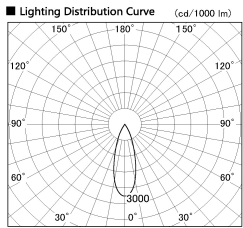

Item no. DD126-4035DB9030-LX

Series Name: Cledy versa L-G Antiglare
(DD126_AG-LX)

Dark Mirror Reflector

■ Direct Horizontal Illuminance DD126-4035DB9030-LX

φ	Illuminance Angle	Beam Angle	Vertical Illuminance (lx)
530	30°	32°	36310
1070			9080
1600			4030
2140			2270
			1450
			1010
			740
			570

Installation	Recessed mount
Type	Cledy versa L-G Antiglare (DD126_AG-LX)
Fixture wattage	38.5W
Beam angle	32deg
Color Temp.	3000K
CRI	Ra>90
Luminous	3330 lm
Body	Die-cast aluminum alloy
Body finish	N/A
Trim finish	Black
Reflector finish	Dark Mirror
IP Rate	IP20
Light source	COB module
Input Voltage	AC220~240V
Dimming Type	Non-Dimmable
Certificate	CE,CCC
Cut Hole	150mm