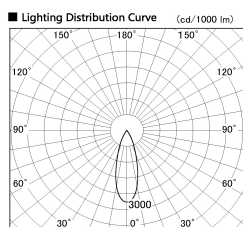

Item no. DD126-4035DB9030-LX

Series Name: Cledy versa L-G Antiglare
(DD126_AG-LX)

Dark Mirror Reflector

■ Direct Horizontal Illuminance DD126-4035DB9030-LX

φ	Illuminance Angle	Beam Angle	Vertical Illuminance (lx)
530	30°	32°	36310
1070			9080
1600			4030
2140			2270
			1450
			1010
			740
			570

Installation	Recessed mount
Type	Cledy versa L-G Antiglare (DD126_AG-LX)
Fixture wattage	38.5W
Beam angle	32deg
Color Temp.	3000K
CRI	Ra>90
Luminous	3330 lm
Body	Die-cast aluminum alloy
Body finish	N/A
Trim finish	Black
Reflector finish	Dark Mirror
IP Rate	IP20
Light source	COB module
Input Voltage	AC220~240V
Dimming Type	Non-Dimmable
Certificate	CE,CCC
Cut Hole	150mm