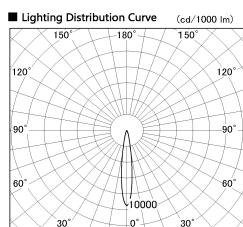

Item no. DD126-3715DB9030-LX

Series Name: Cledy versa L-G Antiglare
(DD126_AG-LX)

Dark Mirror Reflector

■ Direct Horizontal Illuminance DD126-3715DB9030-LX

φ	Illuminance Angle	Beam Angle	Vertical Illuminance (fc)
14°		15°	114150
240	50000		28540
	20000		12680
490	10000		7130
2			4570
730	5000		3170
3			2330
980			1780
m	2.0	1	2

Installation	Recessed mount
Type	Cledy versa L-G Antiglare (DD126_AG-LX)
Fixture wattage	35.5W
Beam angle	15deg
Color Temp.	3000K
CRI	Ra>90
Luminous	2990 lm
Body	Die-cast aluminum alloy
Body finish	N/A
Trim finish	Black
Reflector finish	Dark Mirror
IP Rate	IP20
Light source	COB module
Input Voltage	AC220~240V
Dimming Type	Non-Dimmable
Certificate	CE,CCC
Cut Hole	150mm