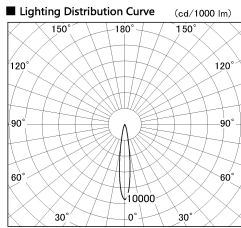

Item no. DD126-3715DB9030-LX

Series Name: Cledy versa L-G Antiglare
(DD126_AG-LX)

Dark Mirror Reflector

■ Direct Horizontal Illuminance DD126-3715DB9030-LX

φ	Illuminance Angle	Beam Angle	Vertical Illuminance (fc)
14°	15°		114150
240	5000		28540
1	20000		12680
490	10000		7130
2			4570
730	5000		3170
3			2330
980			1780
m	2.0	1 2	

Installation	Recessed mount
Type	Cledy versa L-G Antiglare (DD126_AG-LX)
Fixture wattage	35.5W
Beam angle	15deg
Color Temp.	3000K
CRI	Ra>90
Luminous	2990 lm
Body	Die-cast aluminum alloy
Body finish	N/A
Trim finish	Black
Reflector finish	Dark Mirror
IP Rate	IP20
Light source	COB module
Input Voltage	AC220~240V
Dimming Type	Non-Dimmable
Certificate	CE,CCC
Cut Hole	150mm