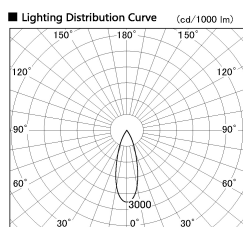

Item no. DD126-3735DB9030-LX

Series Name: Cledy versa L-G Antiglare  
(DD126\_AG-LX)

Dark Mirror Reflector

■ Direct Horizontal Illuminance DD126-3735DB9030-LX

φ	Illuminance Angle	Beam Angle	Vertical Illuminance (lx)
30°		32°	34550
530	10000		8640
1070	5000		3840
1600	2000		2160
2140	1000		1380
		1	960
		2	710
		2	540

Installation	Recessed mount
Type	Cledy versa L-G Antiglare (DD126_AG-LX)
Fixture wattage	35.5W
Beam angle	32deg
Color Temp.	3000K
CRI	Ra>90
Luminous	3168 lm
Body	Die-castaluminumalloy
Body finish	N/A
Trim finish	Black
Reflector finish	Dark Mirror
IP Rate	IP20
Light source	COB module
Input Voltage	AC220~240V
Dimming Type	Non-Dimmable
Certificate	CE,CCC
Cut Hole	150mm