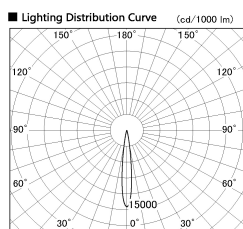

Item no. DD126-2515DB9030-LX

Series Name: Cledy versa L-G Antiglare
(DD126_AG-LX)

Dark Mirror Reflector

■ Direct Horizontal Illuminance DD126-2515DB9030-LX

φ	Illuminance Angle	Beam Angle	Vertical Illuminance (lx)
210	12°	13°	101610
1	5000		25400
20000			11290
420	2		6350
10000			4060
630	3		2820
5000			2070
840	m	1	2070
		2	1590

Installation	Recessed mount
Type	Cledy versa L-G Antiglare (DD126_AG-LX)
Fixture wattage	24W
Beam angle	14deg
Color Temp.	3000K
CRI	Ra>90
Luminous	1745 lm
Body	Die-cast aluminum alloy
Body finish	N/A
Trim finish	Black
Reflector finish	Dark Mirror
IP Rate	IP20
Light source	COB module
Input Voltage	AC220~240V
Dimming Type	Non-Dimmable
Certificate	CE,CCC
Cut Hole	125mm