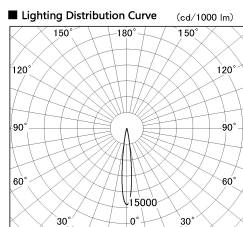

Item no. DD126-2515DB9030-LX

Series Name: Cledy versa L-G Antiglare
(DD126_AG-LX)

Dark Mirror Reflector

■ Direct Horizontal Illuminance DD126-2515DB9030-LX

φ	Illuminance Angle	Beam Angle	Vertical Illuminance (lx)
210	12°	13°	101610
1	50000		25400
20000			11290
420	2		6350
2	10000		4060
630	3		2820
3	5000		2070
840	m	1	2070
		2	1590

Installation	Recessed mount
Type	Cledy versa L-G Antiglare (DD126_AG-LX)
Fixture wattage	24W
Beam angle	14deg
Color Temp.	3000K
CRI	Ra>90
Luminous	1745 lm
Body	Die-cast aluminum alloy
Body finish	N/A
Trim finish	Black
Reflector finish	Dark Mirror
IP Rate	IP20
Light source	COB module
Input Voltage	AC220~240V
Dimming Type	Non-Dimmable
Certificate	CE,CCC
Cut Hole	125mm