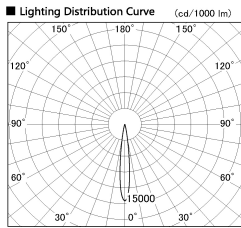

Item no. DD126-2015DB9030-LX

Series Name: Cledy versa L-G Antiglare
(DD126_AG-LX)

Dark Mirror Reflector

■ Direct Horizontal Illuminance DD126-2015DB9030-LX

φ	Illuminance Angle	Beam Angle	Vertical Illuminance (lx)
210	12°	13°	78900
1			19730
			8770
420			4930
2			3160
			2190
630			1610
3			1230
840	m	1 0 1 2	

Installation	Recessed mount
Type	Cledy versa L-G Antiglare (DD126_AG-LX)
Fixture wattage	18.6W
Beam angle	14deg
Color Temp.	3000K
CRI	Ra>90
Luminous	1355 lm
Body	Die-cast aluminum alloy
Body finish	N/A
Trim finish	Black
Reflector finish	Dark Mirror
IP Rate	IP20
Light source	COB module
Input Voltage	AC220~240V
Dimming Type	Non-Dimmable
Certificate	CE,CCC
Cut Hole	125mm