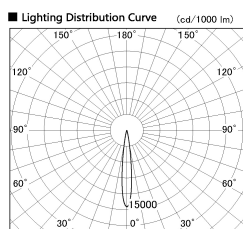

Item no. DD126-2015DB9030-LX

Series Name: Cledy versa L-G Antiglare
(DD126_AG-LX)

Dark Mirror Reflector

■ Direct Horizontal Illuminance DD126-2015DB9030-LX

φ	Illuminance Angle	Beam Angle	Vertical Illuminance (lx)
210	12°	13°	78900
1			19730
			8770
420			4930
2			3160
630			2190
3			1610
840	m	1 0 1 2	1230

Installation	Recessed mount
Type	Cledy versa L-G Antiglare (DD126_AG-LX)
Fixture wattage	18.6W
Beam angle	14deg
Color Temp.	3000K
CRI	Ra>90
Luminous	1355 lm
Body	Die-cast aluminum alloy
Body finish	N/A
Trim finish	Black
Reflector finish	Dark Mirror
IP Rate	IP20
Light source	COB module
Input Voltage	AC220~240V
Dimming Type	Non-Dimmable
Certificate	CE,CCC
Cut Hole	125mm