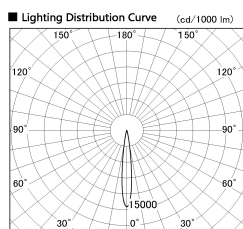

Item no. DD126-2015DB9030-LX

Series Name: Cledy versa L-G Antiglare
(DD126_AG-LX)

Dark Mirror Reflector

■ Direct Horizontal Illuminance DD126-2015DB9030-LX

φ	Illuminance Angle	Beam Angle	Vertical Illuminance (lx)		
210	12°	13°	78900		
1			19730		
420			8770		
2			4930		
630			3160		
3			2190		
840			1610		
m	1	0	1	2	1230

Installation	Recessed mount
Type	Cledy versa L-G Antiglare (DD126_AG-LX)
Fixture wattage	18.6W
Beam angle	14deg
Color Temp.	3000K
CRI	Ra>90
Luminous	1355 lm
Body	Die-cast aluminum alloy
Body finish	N/A
Trim finish	Black
Reflector finish	Dark Mirror
IP Rate	IP20
Light source	COB module
Input Voltage	AC220~240V
Dimming Type	Non-Dimmable
Certificate	CE,CCC
Cut Hole	125mm