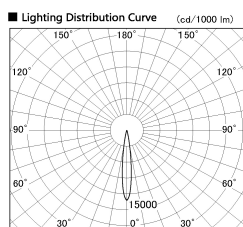

Item no. DD126-0815DB9030-LX

Series Name: Cledy versa L-G Antiglare  
(DD126\_AG-LX)

Dark Mirror Reflector

■ Direct Horizontal Illuminance DD126-0815DB9030-LX

φ	Illuminance Angle	Beam Angle	Vertical Illuminance (fc)
13°		14°	31450
1			7860
2			3490
450			1970
2			1260
600			870
3			640
910			490

Installation	Recessed mount
Type	Cledy versa L-G Antiglare (DD126_AG-LX)
Fixture wattage	7.4W
Beam angle	14deg
Color Temp.	3000K
CRI	Ra>90
Luminous	591 lm
Body	Die-cast aluminum alloy
Body finish	N/A
Trim finish	Black
Reflector finish	Dark Mirror
IP Rate	IP20
Light source	COB module
Input Voltage	AC220~240V
Dimming Type	Non-Dimmable
Certificate	CE,CCC
Cut Hole	100mm