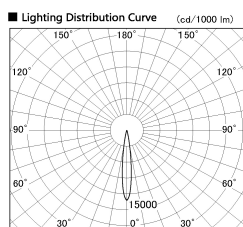

Item no. DD126-0815DB9030-LX

Series Name: Cledy versa L-G Antiglare
(DD126_AG-LX)

Dark Mirror Reflector

■ Direct Horizontal Illuminance DD126-0815DB9030-LX

φ	Illuminance Angle	Beam Angle	Vertical Illuminance (lx)
13°		14°	31450
220			7860
1	1000		3490
	500		1970
450	2000		1260
2			870
600	1000		640
3			490
910	0	1 2	

Installation	Recessed mount
Type	Cledy versa L-G Antiglare (DD126_AG-LX)
Fixture wattage	7.4W
Beam angle	14deg
Color Temp.	3000K
CRI	Ra>90
Luminous	591 lm
Body	Die-cast aluminum alloy
Body finish	N/A
Trim finish	Black
Reflector finish	Dark Mirror
IP Rate	IP20
Light source	COB module
Input Voltage	AC220~240V
Dimming Type	Non-Dimmable
Certificate	CE,CCC
Cut Hole	100mm