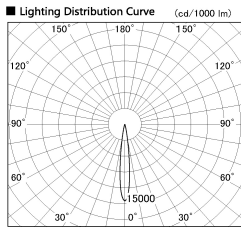

Item no. DD126-2515DB9040-LX

Series Name: Cledy versa L-G Antiglare
(DD126_AG-LX)

Dark Mirror Reflector

■ Direct Horizontal Illuminance DD126-2515DB9040-LX

φ	Illuminance Angle	Beam Angle	Vertical Illuminance (lx)
	12°	13°	107720
210	50000		26930
	20000		11970
420	10000		6730
	5000		4310
630			2990
			2200
840			1680

Installation	Recessed mount
Type	Cledy versa L-G Antiglare (DD126_AG-LX)
Fixture wattage	24W
Beam angle	14deg
Color Temp.	4000K
CRI	Ra>90
Luminous	1850 lm
Body	Die-castaluminumalloy
Body finish	N/A
Trim finish	Black
Reflector finish	Dark Mirror
IP Rate	IP20
Light source	COB module
Input Voltage	AC220~240V
Dimming Type	Non-Dimmable
Certificate	CE,CCC
Cut Hole	125mm