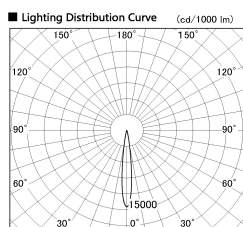

Item no. DD126-2515DB9040-LX

Series Name: Cledy versa L-G Antiglare  
(DD126\_AG-LX)

Dark Mirror Reflector

■ Direct Horizontal Illuminance DD126-2515DB9040-LX

| φ   | Illuminance Angle | Beam Angle | Vertical Illuminance (lx) |
|-----|-------------------|------------|---------------------------|
|     | 12°               | 13°        | 107720                    |
| 210 | 50000             |            | 26930                     |
|     | 20000             |            | 11970                     |
| 420 | 10000             |            | 6730                      |
|     | 5000              |            | 4310                      |
| 630 |                   |            | 2990                      |
|     |                   |            | 2200                      |
| 840 |                   |            | 1680                      |