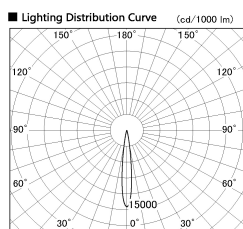

Item no. DD126-2015DB9040-LX

Series Name: Cledy versa L-G Antiglare  
(DD126\_AG-LX)

Dark Mirror Reflector

■ Direct Horizontal Illuminance DD126-2015DB9040-LX

φ	Illuminance Angle	Beam Angle	Vertical Illuminance (lx)		
210	12°	13°	83620		
1			20900		
420	20000		9290		
2	10000		5230		
630	5000		3340		
3			2320		
840	2000		1710		
m	1	0	1	2	1310

Installation	Recessed mount
Type	Cledy versa L-G Antiglare (DD126_AG-LX)
Fixture wattage	18.6W
Beam angle	14deg
Color Temp.	4000K
CRI	Ra>90
Luminous	1436 lm
Body	Die-cast aluminum alloy
Body finish	N/A
Trim finish	Black
Reflector finish	Dark Mirror
IP Rate	IP20
Light source	COB module
Input Voltage	AC220~240V
Dimming Type	Non-Dimmable
Certificate	CE,CCC
Cut Hole	125mm