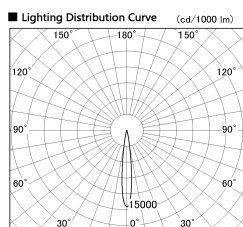

Item no. DD126-2015DB9040-LX

Series Name: Cledy versa L-G Antiglare
(DD126_AG-LX)

Dark Mirror Reflector

■ Direct Horizontal Illuminance DD126-2015DB9040-LX

φ	Illuminance Angle	Beam Angle	Vertical Illuminance (lx)		
210	12°	13°	83620		
1			20900		
420			9290		
2			5230		
630			3340		
3			2320		
840			1710		
m	1	0	1	2	1310

Installation	Recessed mount
Type	Cledy versa L-G Antiglare (DD126_AG-LX)
Fixture wattage	18.6W
Beam angle	14deg
Color Temp.	4000K
CRI	Ra>90
Luminous	1436 lm
Body	Die-cast aluminum alloy
Body finish	N/A
Trim finish	Black
Reflector finish	Dark Mirror
IP Rate	IP20
Light source	COB module
Input Voltage	AC220~240V
Dimming Type	Non-Dimmable
Certificate	CE,CCC
Cut Hole	125mm