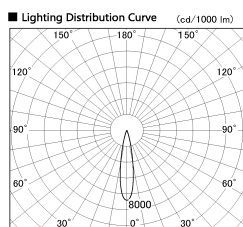

Item no. DD126-1415DB9040-LX

Series Name: Cledy versa L-G Antiglare
(DD126_AG-LX)

Dark Mirror Reflector

■ Direct Horizontal Illuminance DD126-1415DB9040-LX

φ	Illuminance Angle	Beam Angle	Vertical Illuminance (lx)
330	19°	19°	34110
1			8530
660	2		3790
1000	3		2130
1330	m	0	1360
		1	950
		2	700
			530

Installation	Recessed mount
Type	Cledy versa L-G Antiglare (DD126_AG-LX)
Fixture wattage	14W
Beam angle	19deg
Color Temp.	4000K
CRI	Ra>90
Luminous	1203 lm
Body	Die-castaluminumalloy
Body finish	N/A
Trim finish	Black
Reflector finish	Dark Mirror
IP Rate	IP20
Light source	COB module
Input Voltage	AC220~240V
Dimming Type	Non-Dimmable
Certificate	CE,CCC
Cut Hole	100mm