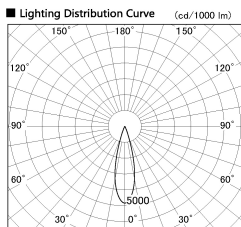

Item no. DD126-1425DB9040-LX

Series Name: Cledy versa L-G Antiglare  
(DD126\_AG-LX)

Dark Mirror Reflector

■ Direct Horizontal Illuminance DD126-1425DB9040-LX

φ	Illuminance Angle	Beam Angle	Vertical Illuminance (lx)
	25°	26°	26150
440	10000		6540
	5000		2910
880	2000		1630
	1000		1050
1330			730
			530
1770			410

Installation	Recessed mount
Type	Cledy versa L-G Antiglare (DD126_AG-LX)
Fixture wattage	14W
Beam angle	26deg
Color Temp.	4000K
CRI	Ra>90
Luminous	1343 lm
Body	Die-cast aluminum alloy
Body finish	N/A
Trim finish	Black
Reflector finish	Dark Mirror
IP Rate	IP20
Light source	COB module
Input Voltage	AC220~240V
Dimming Type	Non-Dimmable
Certificate	CE,CCC
Cut Hole	100mm