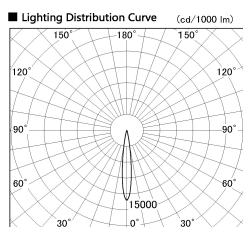

Item no. DD126-0815DB9040-LX

Series Name: Cledy versa L-G Antiglare  
(DD126\_AG-LX)

Dark Mirror Reflector

■ Direct Horizontal Illuminance DD126-0815DB9040-LX

φ	Illuminance Angle	Beam Angle	Vertical Illuminance (lx)
13°	14°		33310
220			8330
			3700
450			2080
			1330
680			930
			680
910			520

Installation	Recessed mount
Type	Cledy versa L-G Antiglare (DD126_AG-LX)
Fixture wattage	7.4W
Beam angle	14deg
Color Temp.	4000K
CRI	Ra>90
Luminous	626 lm
Body	Die-cast aluminum alloy
Body finish	N/A
Trim finish	Black
Reflector finish	Dark Mirror
IP Rate	IP20
Light source	COB module
Input Voltage	AC220~240V
Dimming Type	Non-Dimmable
Certificate	CE,CCC
Cut Hole	100mm