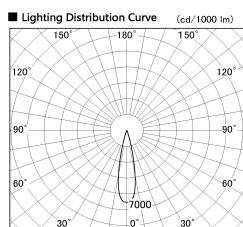

Item no. DD126-0825DB9040-LX

Series Name: Cledy versa L-G Antiglare  
(DD126\_AG-LX)

Dark Mirror Reflector

■ Direct Horizontal Illuminance DD126-0825DB9040-LX

φ	Illuminance Angle	Beam Angle	Vertical Illuminance (lx)		
380	22°	23°	17520		
1			4380		
770			1950		
2			1090		
1160			700		
3			490		
1550			360		
m	1	0	1	2	270

Installation	Recessed mount
Type	Cledy versa L-G Antiglare (DD126_AG-LX)
Fixture wattage	7.4W
Beam angle	22deg
Color Temp.	4000K
CRI	Ra>90
Luminous	688 lm
Body	Die-cast aluminum alloy
Body finish	N/A
Trim finish	Black
Reflector finish	Dark Mirror
IP Rate	IP20
Light source	COB module
Input Voltage	AC220~240V
Dimming Type	Non-Dimmable
Certificate	CE,CCC
Cut Hole	100mm