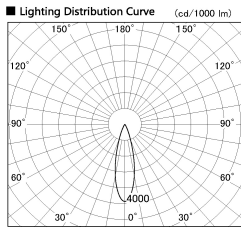

Item no. DD126-4025WW9027-LX

Series Name: Cledy versa L-G Antiglare
(DD126_AG-LX)

White Reflector

Direct Horizontal Illuminance DD126-4025WW9027-LX

φ	Illuminance Angle	Beam Angle	Vertical Illuminance (lx)
25°	27°	51920	
440	2000	12980	
880	10000	5770	
1330	5000	3250	
1770	2000	2080	
	1000	1440	
	500	1060	
	250	810	

Installation	Recessed mount
Type	Cledy versa L-G Antiglare (DD126_AG-LX)
Fixture wattage	38.5W
Beam angle	27deg
Color Temp.	2700K
CRI	Ra>90
Luminous	3322 lm
Body	Die-cast aluminum alloy
Body finish	N/A
Trim finish	White
Reflector finish	White
IP Rate	IP20
Light source	COB module
Input Voltage	AC220~240V
Dimming Type	Non-Dimmable
Certificate	CE,CCC
Cut Hole	150mm