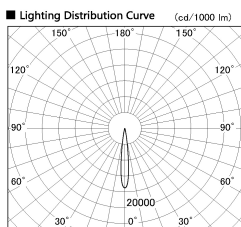

Item no. DD126-2515WW9027-LX

Series Name: Cledy versa L-G Antiglare  
(DD126\_AG-LX)

White Reflector

■ Direct Horizontal Illuminance DD126-2515WW9027-LX

φ	Illuminance Angle	Beam Angle	Vertical Illuminance (lx)
210	12°	13°	104980
1	5000		26240
	20000		11660
420	2		6560
	10000		4200
630	3		2920
	5000		2140
840	m	2 0 0	1640

Installation	Recessed mount
Type	Cledy versa L-G Antiglare (DD126_AG-LX)
Fixture wattage	24W
Beam angle	14deg
Color Temp.	2700K
CRI	Ra>90
Luminous	1739 lm
Body	Die-castaluminumalloy
Body finish	N/A
Trim finish	White
Reflector finish	White
IP Rate	IP20
Light source	COB module
Input Voltage	AC220~240V
Dimming Type	Non-Dimmable
Certificate	CE,CCC
Cut Hole	125mm