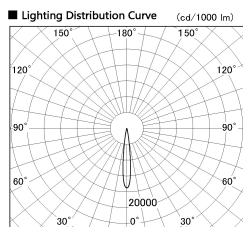

Item no. DD126-2015WW9027-LX

Series Name: Cledy versa L-G Antiglare
(DD126_AG-LX)

White Reflector

■ Direct Horizontal Illuminance DD126-2015WW9027-LX

φ	Illuminance Angle	Beam Angle	Vertical Illuminance (lx)		
210	12°	13°	81500		
1			20370		
420			9060		
2			5090		
630			3260		
3			2260		
840			1660		
m	1	0	1	2	1270

Installation	Recessed mount
Type	Cledy versa L-G Antiglare (DD126_AG-LX)
Fixture wattage	18.6W
Beam angle	14deg
Color Temp.	2700K
CRI	Ra>90
Luminous	1350 lm
Body	Die-cast aluminum alloy
Body finish	N/A
Trim finish	White
Reflector finish	White
IP Rate	IP20
Light source	COB module
Input Voltage	AC220~240V
Dimming Type	Non-Dimmable
Certificate	CE,CCC
Cut Hole	125mm