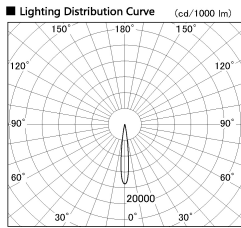

Item no. DD126-2015WW9027-LX

Series Name: Cledy versa L-G Antiglare
(DD126_AG-LX)

White Reflector

■ Direct Horizontal Illuminance DD126-2015WW9027-LX

Beam Angle	Vertical Illuminance (lx)
12°	81500
13°	20370
14°	9060
15°	5090
16°	3260
18°	2260
20°	1660
24°	1270

Installation	Recessed mount
Type	Cledy versa L-G Antiglare (DD126_AG-LX)
Fixture wattage	18.6W
Beam angle	14deg
Color Temp.	2700K
CRI	Ra>90
Luminous	1350 lm
Body	Die-cast aluminum alloy
Body finish	N/A
Trim finish	White
Reflector finish	White
IP Rate	IP20
Light source	COB module
Input Voltage	AC220~240V
Dimming Type	Non-Dimmable
Certificate	CE,CCC
Cut Hole	125mm