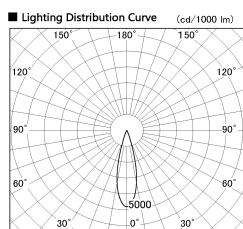

Item no. DD126-1425WW9027-LX

Series Name: Cledy versa L-G Antiglare
(DD126_AG-LX)

White Reflector

■ Direct Horizontal Illuminance DD126-1425WW9027-LX

φ	Illuminance Angle	Beam Angle	Vertical Illuminance (lx)
	25°	26°	23680
440	10000		5920
	5000		2630
880	2000		1480
	1000		950
1330			660
	500		480
1770			370

Installation	Recessed mount
Type	Cledy versa L-G Antiglare (DD126_AG-LX)
Fixture wattage	14W
Beam angle	26deg
Color Temp.	2700K
CRI	Ra>90
Luminous	1222 lm
Body	Die-castaluminumalloy
Body finish	N/A
Trim finish	White
Reflector finish	White
IP Rate	IP20
Light source	COB module
Input Voltage	AC220~240V
Dimming Type	Non-Dimmable
Certificate	CE,CCC
Cut Hole	100mm