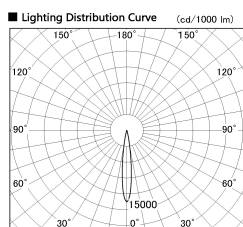

Item no. DD126-0815WW9027-LX

Series Name: Cledy versa L-G Antiglare
(DD126_AG-LX)

White Reflector

■ Direct Horizontal Illuminance DD126-0815WW9027-LX

φ	Illuminance Angle	Beam Angle	Vertical Illuminance (lx)
13°		14°	31080
220			7770
1	1000		3450
	5000		1940
450	2000		1240
2			860
600	1000		630
3			490
910	0	1 2	

Installation	Recessed mount
Type	Cledy versa L-G Antiglare (DD126_AG-LX)
Fixture wattage	7.4W
Beam angle	14deg
Color Temp.	2700K
CRI	Ra>90
Luminous	572 lm
Body	Die-cast aluminum alloy
Body finish	N/A
Trim finish	White
Reflector finish	White
IP Rate	IP20
Light source	COB module
Input Voltage	AC220~240V
Dimming Type	Non-Dimmable
Certificate	CE,CCC
Cut Hole	100mm