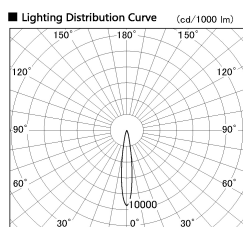

Item no. DD126-4015WW9030-LX

Series Name: Cledy versa L-G Antiglare
(DD126_AG-LX)

White Reflector

■ Direct Horizontal Illuminance DD126-4015WW9030-LX

φ	Illuminance Angle	Beam Angle	Vertical Illuminance (lx)
14°		15°	120910
240	50000		30230
	20000		13430
490	10000		7560
730	5000		4840
980			3360
			2470
			1890

Installation	Recessed mount
Type	Cledy versa L-G Antiglare (DD126_AG-LX)
Fixture wattage	38.5W
Beam angle	15deg
Color Temp.	3000K
CRI	Ra>90
Luminous	3168 lm
Body	Die-cast aluminum alloy
Body finish	N/A
Trim finish	White
Reflector finish	White
IP Rate	IP20
Light source	COB module
Input Voltage	AC220~240V
Dimming Type	Non-Dimmable
Certificate	CE,CCC
Cut Hole	150mm