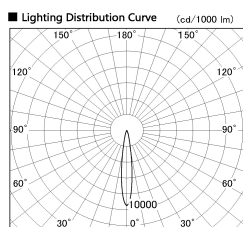

Item no. DD126-4015WW9030-LX

Series Name: Cledy versa L-G Antiglare
(DD126_AG-LX)

White Reflector

■ Direct Horizontal Illuminance DD126-4015WW9030-LX

Illuminance Angle	Beam Angle	Vertical Illuminance (lx)
14°	1	120910
	240	30230
	490	13430
	730	7560
	980	4840
15°	1	3360
	2	2470
	3	1890
	4	1480
	5	1140

Installation	Recessed mount
Type	Cledy versa L-G Antiglare (DD126_AG-LX)
Fixture wattage	38.5W
Beam angle	15deg
Color Temp.	3000K
CRI	Ra>90
Luminous	3168 lm
Body	Die-cast aluminum alloy
Body finish	N/A
Trim finish	White
Reflector finish	White
IP Rate	IP20
Light source	COB module
Input Voltage	AC220~240V
Dimming Type	Non-Dimmable
Certificate	CE,CCC
Cut Hole	150mm