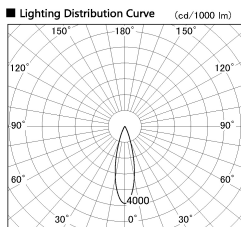

Item no. DD126-4025WW9030-LX

Series Name: Cledy versa L-G Antiglare  
(DD126\_AG-LX)

White Reflector

■ Direct Horizontal Illuminance DD126-4025WW9030-LX

φ	Illuminance Angle	Beam Angle	Vertical Illuminance (lx)
440	25°	27°	54080
880			13520
1330			6010
1770			3380
			2160
			1500
			1100
			840

Installation	Recessed mount
Type	Cledy versa L-G Antiglare (DD126_AG-LX)
Fixture wattage	38.5W
Beam angle	27deg
Color Temp.	3000K
CRI	Ra>90
Luminous	3460 lm
Body	Die-castaluminumalloy
Body finish	N/A
Trim finish	White
Reflector finish	White
IP Rate	IP20
Light source	COB module
Input Voltage	AC220~240V
Dimming Type	Non-Dimmable
Certificate	CE,CCC
Cut Hole	150mm