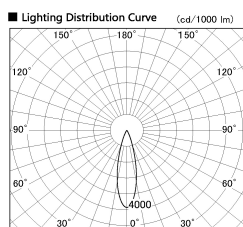

Item no. DD126-4025WW9030-LX

Series Name: Cledy versa L-G Antiglare  
(DD126\_AG-LX)

White Reflector

■ Direct Horizontal Illuminance DD126-4025WW9030-LX

φ	Illuminance Angle	Beam Angle	Vertical Illuminance (lx)
440	25°	27°	54080
880			13520
1330			6010
1770			3380
			2160
			1500
			1100
			840

Installation	Recessed mount
Type	Cledy versa L-G Antiglare (DD126_AG-LX)
Fixture wattage	38.5W
Beam angle	27deg
Color Temp.	3000K
CRI	Ra>90
Luminous	3460 lm
Body	Die-castaluminumalloy
Body finish	N/A
Trim finish	White
Reflector finish	White
IP Rate	IP20
Light source	COB module
Input Voltage	AC220~240V
Dimming Type	Non-Dimmable
Certificate	CE,CCC
Cut Hole	150mm