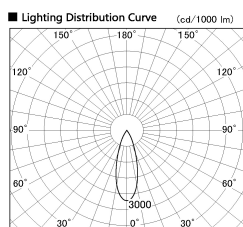

Item no. DD126-4035WW9030-LX

Series Name: Cledy versa L-G Antiglare
(DD126_AG-LX)

White Reflector

■ Direct Horizontal Illuminance DD126-4035WW9030-LX

φ	Illuminance Angle	Beam Angle	Vertical Illuminance (lx)
530	30°	32°	36460
1070			9110
1600			4050
2140			2280
			1460
			1010
			740
			570

Installation	Recessed mount
Type	Cledy versa L-G Antiglare (DD126_AG-LX)
Fixture wattage	38.5W
Beam angle	32deg
Color Temp.	3000K
CRI	Ra>90
Luminous	3415 lm
Body	Die-cast aluminum alloy
Body finish	N/A
Trim finish	White
Reflector finish	White
IP Rate	IP20
Light source	COB module
Input Voltage	AC220~240V
Dimming Type	Non-Dimmable
Certificate	CE,CCC
Cut Hole	150mm