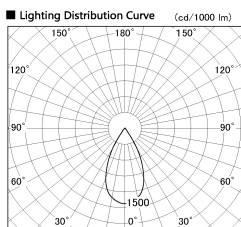

Item no. DD126-4055WW9030-LX

Series Name: Cledy versa L-G Antiglare
(DD126_AG-LX)

White Reflector

■ Direct Horizontal Illuminance DD126-4055WW9030-LX

φ	Illuminance Angle	Beam Angle	Vertical Illuminance (lx)
800	44°	51°	17070
1610			4270
2420			1900
3230			1070
			680
			470
			350
			270

Installation	Recessed mount
Type	Cledy versa L-G Antiglare (DD126_AG-LX)
Fixture wattage	38.5W
Beam angle	51deg
Color Temp.	3000K
CRI	Ra>90
Luminous	2979 lm
Body	Die-cast aluminum alloy
Body finish	N/A
Trim finish	White
Reflector finish	White
IP Rate	IP20
Light source	COB module
Input Voltage	AC220~240V
Dimming Type	Non-Dimmable
Certificate	CE,CCC
Cut Hole	150mm