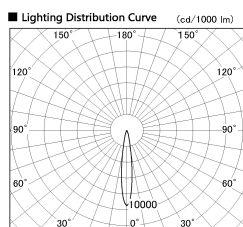

Item no. DD126-3715WW9030-LX

Series Name: Cledy versa L-G Antiglare
(DD126_AG-LX)

White Reflector

■ Direct Horizontal Illuminance DD126-3715WW9030-LX

φ	Illuminance Angle	Beam Angle	Vertical Illuminance (lx)
14°	15°		115490
240	5000		28870
1	20000		12830
490	10000		7220
2			4620
730	5000		3210
3			2360
980			1800
m	2.0	1 2	

Installation	Recessed mount
Type	Cledy versa L-G Antiglare (DD126_AG-LX)
Fixture wattage	35.5W
Beam angle	15deg
Color Temp.	3000K
CRI	Ra>90
Luminous	3026 lm
Body	Die-castaluminumalloy
Body finish	N/A
Trim finish	White
Reflector finish	White
IP Rate	IP20
Light source	COB module
Input Voltage	AC220~240V
Dimming Type	Non-Dimmable
Certificate	CE,CCC
Cut Hole	150mm