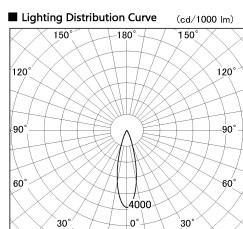

Item no. DD126-3725WW9030-LX

Series Name: Cledy versa L-G Antiglare  
(DD126\_AG-LX)

White Reflector

■ Direct Horizontal Illuminance DD126-3725WW9030-LX

φ	Illuminance Angle	Beam Angle	Vertical Illuminance (lx)
440	25°	27°	51450
880			12860
1330			5720
1770			3220
			2060
			1430
			1050
			800

Installation	Recessed mount
Type	Cledy versa L-G Antiglare (DD126_AG-LX)
Fixture wattage	35.5W
Beam angle	27deg
Color Temp.	3000K
CRI	Ra>90
Luminous	3292 lm
Body	Die-castaluminumalloy
Body finish	N/A
Trim finish	White
Reflector finish	White
IP Rate	IP20
Light source	COB module
Input Voltage	AC220~240V
Dimming Type	Non-Dimmable
Certificate	CE,CCC
Cut Hole	150mm