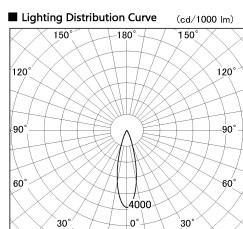

Item no. DD126-3725WW9030-LX

Series Name: Cledy versa L-G Antiglare  
(DD126\_AG-LX)

White Reflector

■ Direct Horizontal Illuminance DD126-3725WW9030-LX

φ	Illuminance Angle	Beam Angle	Vertical Illuminance (lx)
440	25°	27°	51450
1			12860
880			5720
2			3220
1330			2060
3			1430
1770			1050
m	1	2	800

Installation	Recessed mount
Type	Cledy versa L-G Antiglare (DD126_AG-LX)
Fixture wattage	35.5W
Beam angle	27deg
Color Temp.	3000K
CRI	Ra>90
Luminous	3292 lm
Body	Die-cast aluminum alloy
Body finish	N/A
Trim finish	White
Reflector finish	White
IP Rate	IP20
Light source	COB module
Input Voltage	AC220~240V
Dimming Type	Non-Dimmable
Certificate	CE,CCC
Cut Hole	150mm