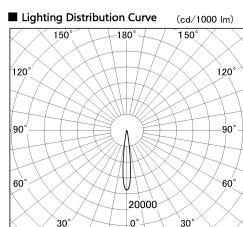

Item no. DD126-2515WW9030-LX

Series Name: Cledy versa L-G Antiglare
(DD126_AG-LX)

White Reflector

■ Direct Horizontal Illuminance DD126-2515WW9030-LX

φ	Illuminance Angle	Beam Angle	Vertical Illuminance (lx)
210	12°	13°	109330
1	5000		27330
2	2000		12150
420	1000		6830
2	500		4370
630			3040
3			2230
840	m	1 2 0 0 1 2	1710

Installation	Recessed mount
Type	Cledy versa L-G Antiglare (DD126_AG-LX)
Fixture wattage	24W
Beam angle	14deg
Color Temp.	3000K
CRI	Ra>90
Luminous	1811 lm
Body	Die-castaluminumalloy
Body finish	N/A
Trim finish	White
Reflector finish	White
IP Rate	IP20
Light source	COB module
Input Voltage	AC220~240V
Dimming Type	Non-Dimmable
Certificate	CE,CCC
Cut Hole	125mm