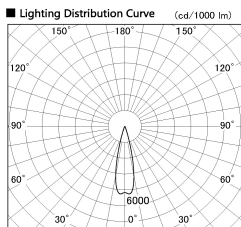

Item no. DD126-2525WW9030-LX

Series Name: Cledy versa L-G Antiglare
(DD126_AG-LX)

White Reflector

■ Direct Horizontal Illuminance DD126-2525WW9030-LX

φ	Illuminance Angle	Beam Angle	Vertical Illuminance (lx)
440	25°	26°	38540
880			9630
1330			4280
1770			2410
			1540
			1070
			790
			600

Installation	Recessed mount
Type	Cledy versa L-G Antiglare (DD126_AG-LX)
Fixture wattage	24W
Beam angle	25deg
Color Temp.	3000K
CRI	Ra>90
Luminous	1919 lm
Body	Die-castaluminumalloy
Body finish	N/A
Trim finish	White
Reflector finish	White
IP Rate	IP20
Light source	COB module
Input Voltage	AC220~240V
Dimming Type	Non-Dimmable
Certificate	CE,CCC
Cut Hole	125mm