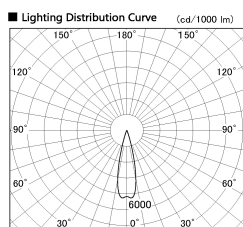

Item no. DD126-2525WW9030-LX

Series Name: Cledy versa L-G Antiglare
(DD126_AG-LX)

White Reflector

■ Direct Horizontal Illuminance DD126-2525WW9030-LX

φ	Illuminance Angle	Beam Angle	Vertical Illuminance (lx)
440	25°	26°	38540
880			9630
1330			4280
1770			2410
			1540
			1070
			790
			600

Installation	Recessed mount
Type	Cledy versa L-G Antiglare (DD126_AG-LX)
Fixture wattage	24W
Beam angle	25deg
Color Temp.	3000K
CRI	Ra>90
Luminous	1919 lm
Body	Die-castaluminumalloy
Body finish	N/A
Trim finish	White
Reflector finish	White
IP Rate	IP20
Light source	COB module
Input Voltage	AC220~240V
Dimming Type	Non-Dimmable
Certificate	CE,CCC
Cut Hole	125mm