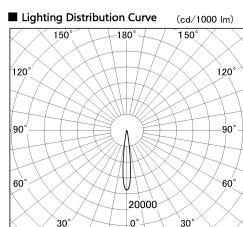

Item no. DD126-2015WW9030-LX

Series Name: Cledy versa L-G Antiglare
(DD126_AG-LX)

White Reflector

■ Direct Horizontal Illuminance DD126-2015WW9030-LX

φ	Illuminance Angle	Beam Angle	Vertical Illuminance (lx)
210	12°	13°	84880
1			21220
420			9430
2			5300
630			3400
3			2360
840			1730
m	1	1 2	1330

Installation	Recessed mount
Type	Cledy versa L-G Antiglare (DD126_AG-LX)
Fixture wattage	18.6W
Beam angle	14deg
Color Temp.	3000K
CRI	Ra>90
Luminous	1406 lm
Body	Die-cast aluminum alloy
Body finish	N/A
Trim finish	White
Reflector finish	White
IP Rate	IP20
Light source	COB module
Input Voltage	AC220~240V
Dimming Type	Non-Dimmable
Certificate	CE,CCC
Cut Hole	125mm