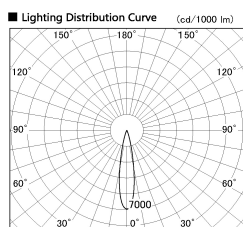

Item no. DD126-1415WW9030-LX

Series Name: Cledy versa L-G Antiglare
(DD126_AG-LX)

White Reflector

Direct Horizontal Illuminance DD126-1415WW9030-LX

φ	Illuminance Angle	Beam Angle	Vertical Illuminance (lx)
330	19°	20°	32130
1			8030
			3570
660	2		2010
			1290
1000	3		890
			660
1330	m	1 0 1 2	500

Installation	Recessed mount
Type	Cledy versa L-G Antiglare (DD126_AG-LX)
Fixture wattage	14W
Beam angle	19deg
Color Temp.	3000K
CRI	Ra>90
Luminous	1151 lm
Body	Die-castaluminum alloy
Body finish	N/A
Trim finish	White
Reflector finish	White
IP Rate	IP20
Light source	COB module
Input Voltage	AC220~240V
Dimming Type	Non-Dimmable
Certificate	CE,CCC
Cut Hole	100mm