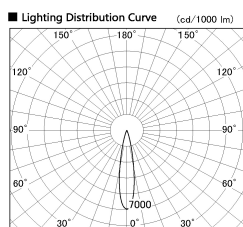

Item no. DD126-1415WW9030-LX

Series Name: Cledy versa L-G Antiglare
(DD126_AG-LX)

White Reflector

Direct Horizontal Illuminance DD126-1415WW9030-LX

φ	Illuminance Angle	Beam Angle	Vertical Illuminance (lx)
330	19°	20°	32130
660			8030
1000			3570
1330			2010
			1290
			890
			660
			500

Installation	Recessed mount
Type	Cledy versa L-G Antiglare (DD126_AG-LX)
Fixture wattage	14W
Beam angle	19deg
Color Temp.	3000K
CRI	Ra>90
Luminous	1151 lm
Body	Die-cast aluminum alloy
Body finish	N/A
Trim finish	White
Reflector finish	White
IP Rate	IP20
Light source	COB module
Input Voltage	AC220~240V
Dimming Type	Non-Dimmable
Certificate	CE,CCC
Cut Hole	100mm