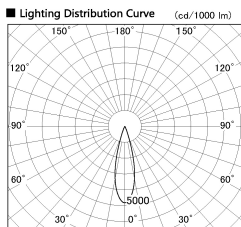

Item no. DD126-1425WW9030-LX

Series Name: Cledy versa L-G Antiglare
(DD126_AG-LX)

White Reflector

■ Direct Horizontal Illuminance DD126-1425WW9030-LX

φ	Illuminance Angle	Beam Angle	Vertical Illuminance (lx)
25°	26°	2660	24660
440	10000	6170	6170
880	5000	2740	2740
1330	2000	1540	1540
1770	1000	990	990
	500	690	690
	0	500	500
		390	390

Installation	Recessed mount
Type	Cledy versa L-G Antiglare (DD126_AG-LX)
Fixture wattage	14W
Beam angle	26deg
Color Temp.	3000K
CRI	Ra>90
Luminous	1273 lm
Body	Die-castaluminumalloy
Body finish	N/A
Trim finish	White
Reflector finish	White
IP Rate	IP20
Light source	COB module
Input Voltage	AC220~240V
Dimming Type	Non-Dimmable
Certificate	CE,CCC
Cut Hole	100mm