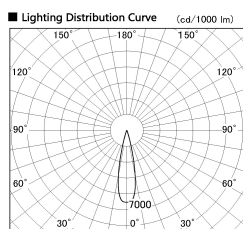

Item no. DD126-0825WW9030-LX

Series Name: Cledy versa L-G Antiglare  
(DD126\_AG-LX)

White Reflector

Direct Horizontal Illuminance DD126-0825WW9030-LX

φ	Illuminance Angle	Beam Angle	Vertical Illuminance (lx)
370	21°	23°	16490
740			4120
1110			1830
1480			1030
			660
			460
			340
			260

Installation	Recessed mount
Type	Cledy versa L-G Antiglare (DD126_AG-LX)
Fixture wattage	7.4W
Beam angle	22deg
Color Temp.	3000K
CRI	Ra>90
Luminous	648 lm
Body	Die-cast aluminum alloy
Body finish	N/A
Trim finish	White
Reflector finish	White
IP Rate	IP20
Light source	COB module
Input Voltage	AC220~240V
Dimming Type	Non-Dimmable
Certificate	CE,CCC
Cut Hole	100mm