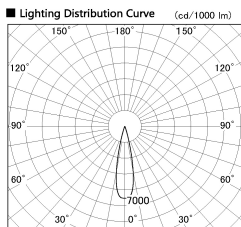

Item no. DD126-0825WW9030-LX

Series Name: Cledy versa L-G Antiglare  
(DD126\_AG-LX)

White Reflector

Direct Horizontal Illuminance DD126-0825WW9030-LX

φ	Illuminance Angle	Beam Angle	Vertical Illuminance (lx)
370	21°	23°	16490
740			4120
1110			1830
1480			1030
			660
			460
			340
			260

Installation	Recessed mount
Type	Cledy versa L-G Antiglare (DD126_AG-LX)
Fixture wattage	7.4W
Beam angle	22deg
Color Temp.	3000K
CRI	Ra>90
Luminous	648 lm
Body	Die-castaluminumalloy
Body finish	N/A
Trim finish	White
Reflector finish	White
IP Rate	IP20
Light source	COB module
Input Voltage	AC220~240V
Dimming Type	Non-Dimmable
Certificate	CE,CCC
Cut Hole	100mm