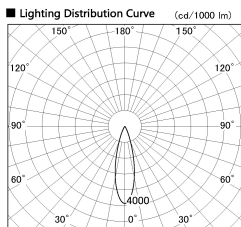

Item no. DD126-3725WW9035-LX

Series Name: Cledy versa L-G Antiglare
(DD126_AG-LX)

White Reflector

■ Direct Horizontal Illuminance DD126-3725WW9035-LX

φ	Illuminance Angle	Beam Angle	Vertical Illuminance (lx)
440	25°	27°	53520
13380			13380
5950			5950
3340			3340
2140			2140
1490			1490
1090			1090
840			840

Installation	Recessed mount
Type	Cledy versa L-G Antiglare (DD126_AG-LX)
Fixture wattage	35.5W
Beam angle	27deg
Color Temp.	3500K
CRI	Ra>90
Luminous	3424 lm
Body	Die-castaluminumalloy
Body finish	N/A
Trim finish	White
Reflector finish	White
IP Rate	IP20
Light source	COB module
Input Voltage	AC220~240V
Dimming Type	Non-Dimmable
Certificate	CE,CCC
Cut Hole	150mm