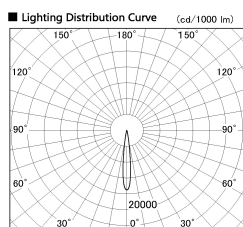

Item no. DD126-2515WW9035-LX

Series Name: Cledy versa L-G Antiglare
(DD126_AG-LX)

White Reflector

■ Direct Horizontal Illuminance DD126-2515WW9035-LX

φ	Illuminance Angle	Beam Angle	Vertical Illuminance (lx)		
	12°	13°	113670		
210	5000		28420		
	20000		12630		
420	10000		7100		
	5000		4550		
630			3160		
840			2320		
m	1	2, 0	1	2	1780

Installation	Recessed mount
Type	Cledy versa L-G Antiglare (DD126_AG-LX)
Fixture wattage	24W
Beam angle	14deg
Color Temp.	3500K
CRI	Ra>90
Luminous	1883 lm
Body	Die-castaluminumalloy
Body finish	N/A
Trim finish	White
Reflector finish	White
IP Rate	IP20
Light source	COB module
Input Voltage	AC220~240V
Dimming Type	Non-Dimmable
Certificate	CE,CCC
Cut Hole	125mm