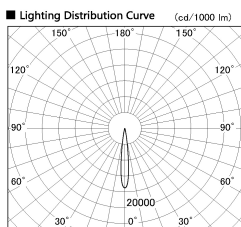

Item no. DD126-2515WW9035-LX

Series Name: Cledy versa L-G Antiglare
(DD126_AG-LX)

White Reflector

■ Direct Horizontal Illuminance DD126-2515WW9035-LX

φ	Illuminance Angle	Beam Angle	Vertical Illuminance (lx)
210	12°	13°	113670
1	5000		28420
	20000		12630
420	10000		7100
2			4550
630	5000		3160
3			2320
840	m	1 2,0 1 2	1780

Installation	Recessed mount
Type	Cledy versa L-G Antiglare (DD126_AG-LX)
Fixture wattage	24W
Beam angle	14deg
Color Temp.	3500K
CRI	Ra>90
Luminous	1883 lm
Body	Die-cast aluminum alloy
Body finish	N/A
Trim finish	White
Reflector finish	White
IP Rate	IP20
Light source	COB module
Input Voltage	AC220~240V
Dimming Type	Non-Dimmable
Certificate	CE,CCC
Cut Hole	125mm