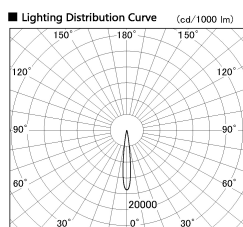

Item no. DD126-2015WW9035-LX

Series Name: Cledy versa L-G Antiglare  
(DD126\_AG-LX)

White Reflector

Installation	Recessed mount
Type	Cledy versa L-G Antiglare (DD126_AG-LX)
Fixture wattage	18.6W
Beam angle	14deg
Color Temp.	3500K
CRI	Ra>90
Luminous	1463 lm
Body	Die-castaluminumalloy
Body finish	N/A
Trim finish	White
Reflector finish	White
IP Rate	IP20
Light source	COB module
Input Voltage	AC220~240V
Dimming Type	Non-Dimmable
Certificate	CE,CCC
Cut Hole	125mm

■ Direct Horizontal Illuminance DD126-2015WW9035-LX

φ	Illuminance Angle	Beam Angle	Vertical Illuminance (lx)
210	12°	13°	88320
1			22080
420			9810
2			5520
630			3530
3			2450
840			1800
m	1	2	1380