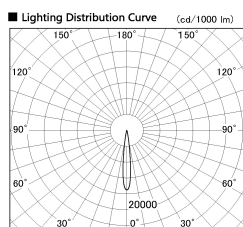

Item no. DD126-2015WW9035-LX

Series Name: Cledy versa L-G Antiglare  
(DD126\_AG-LX)

White Reflector

■ Direct Horizontal Illuminance DD126-2015WW9035-LX

φ	Illuminance Angle	Beam Angle	Vertical Illuminance (lx)	
210	12°	13°	88320	
1			22080	
420			9810	
2			5520	
630			3530	
3			2450	
840			1800	
m	1	1	2	1380

Installation	Recessed mount
Type	Cledy versa L-G Antiglare (DD126_AG-LX)
Fixture wattage	18.6W
Beam angle	14deg
Color Temp.	3500K
CRI	Ra>90
Luminous	1463 lm
Body	Die-cast aluminum alloy
Body finish	N/A
Trim finish	White
Reflector finish	White
IP Rate	IP20
Light source	COB module
Input Voltage	AC220~240V
Dimming Type	Non-Dimmable
Certificate	CE,CCC
Cut Hole	125mm