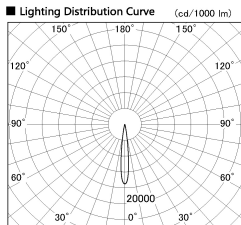

Item no. DD126-2015WW9035-LX

Series Name: Cledy versa L-G Antiglare
(DD126_AG-LX)

White Reflector

■ Direct Horizontal Illuminance DD126-2015WW9035-LX

φ	Illuminance Angle	Beam Angle	Vertical Illuminance (lx)
210	12°	13°	88320
110			22080
420			9810
210			5520
105			3530
630			2450
315			1800
840	m	1 2	1380

Installation	Recessed mount
Type	Cledy versa L-G Antiglare (DD126_AG-LX)
Fixture wattage	18.6W
Beam angle	14deg
Color Temp.	3500K
CRI	Ra>90
Luminous	1463 lm
Body	Die-castaluminumalloy
Body finish	N/A
Trim finish	White
Reflector finish	White
IP Rate	IP20
Light source	COB module
Input Voltage	AC220~240V
Dimming Type	Non-Dimmable
Certificate	CE,CCC
Cut Hole	125mm