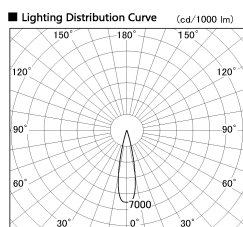

Item no. DD126-0825WW9035-LX

Series Name: Cledy versa L-G Antiglare  
(DD126\_AG-LX)

White Reflector

■ Direct Horizontal Illuminance DD126-0825WW9035-LX

φ	Illuminance Angle	Beam Angle	Vertical Illuminance (lx)
370	21°	23°	17160
740			4290
1110			1910
1480			1070
			690
			480
			350
			270

Installation	Recessed mount
Type	Cledy versa L-G Antiglare (DD126_AG-LX)
Fixture wattage	7.4W
Beam angle	22deg
Color Temp.	3500K
CRI	Ra>90
Luminous	674 lm
Body	Die-cast aluminum alloy
Body finish	N/A
Trim finish	White
Reflector finish	White
IP Rate	IP20
Light source	COB module
Input Voltage	AC220~240V
Dimming Type	Non-Dimmable
Certificate	CE,CCC
Cut Hole	100mm