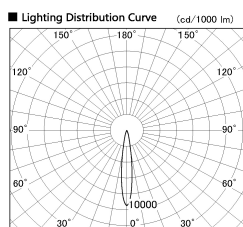

Item no. DD126-4015WW9040-LX

Series Name: Cledy versa L-G Antiglare
(DD126_AG-LX)

White Reflector

■ Direct Horizontal Illuminance DD126-4015WW9040-LX

φ	Illuminance Angle	Beam Angle	Vertical Illuminance (lx)
240	14°	15°	128160
1			32040
			14240
490			8010
2			5130
730			3560
3			2620
980	m	1 0 1 2	2000

Installation	Recessed mount
Type	Cledy versa L-G Antiglare (DD126_AG-LX)
Fixture wattage	38.5W
Beam angle	15deg
Color Temp.	4000K
CRI	Ra>90
Luminous	3358 lm
Body	Die-castaluminumalloy
Body finish	N/A
Trim finish	White
Reflector finish	White
IP Rate	IP20
Light source	COB module
Input Voltage	AC220~240V
Dimming Type	Non-Dimmable
Certificate	CE,CCC
Cut Hole	150mm