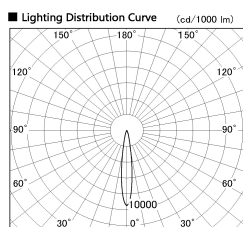

Item no. DD126-4015WW9040-LX

Series Name: Cledy versa L-G Antiglare  
(DD126\_AG-LX)

White Reflector

■ Direct Horizontal Illuminance DD126-4015WW9040-LX

φ	Illuminance Angle	Beam Angle	Vertical Illuminance (lx)
240	14°	15°	128160
1			32040
			14240
490			8010
2			5130
730			3560
3			2620
980	m	1 0 1 2	2000

Installation	Recessed mount
Type	Cledy versa L-G Antiglare (DD126_AG-LX)
Fixture wattage	38.5W
Beam angle	15deg
Color Temp.	4000K
CRI	Ra>90
Luminous	3358 lm
Body	Die-castaluminumalloy
Body finish	N/A
Trim finish	White
Reflector finish	White
IP Rate	IP20
Light source	COB module
Input Voltage	AC220~240V
Dimming Type	Non-Dimmable
Certificate	CE,CCC
Cut Hole	150mm