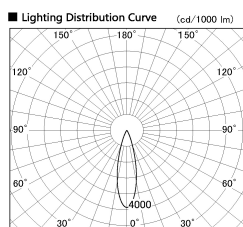

Item no. DD126-4025WW9040-LX

Series Name: Cledy versa L-G Antiglare
(DD126_AG-LX)

White Reflector

Direct Horizontal Illuminance DD126-4025WW9040-LX

φ	Illuminance Angle	Beam Angle	Vertical Illuminance (lx)
440	25°	27°	57330
1330			14330
880			6370
440			3580
220			2290
110			1590
55			1170
27.5			900

Installation	Recessed mount
Type	Cledy versa L-G Antiglare (DD126_AG-LX)
Fixture wattage	38.5W
Beam angle	27deg
Color Temp.	4000K
CRI	Ra>90
Luminous	3668 lm
Body	Die-cast aluminum alloy
Body finish	N/A
Trim finish	White
Reflector finish	White
IP Rate	IP20
Light source	COB module
Input Voltage	AC220~240V
Dimming Type	Non-Dimmable
Certificate	CE,CCC
Cut Hole	150mm