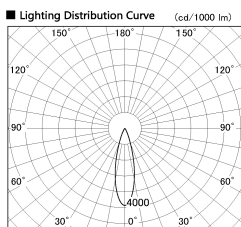

Item no. DD126-4025WW9040-LX

Series Name: Cledy versa L-G Antiglare  
(DD126\_AG-LX)

White Reflector

■ Direct Horizontal Illuminance DD126-4025WW9040-LX

φ	Illuminance Angle	Beam Angle	Vertical Illuminance (lx)
440	25°	27°	57330
1330			14330
880			6370
440			3580
220			2290
110			1590
55			1170
27.5			900

Installation	Recessed mount
Type	Cledy versa L-G Antiglare (DD126_AG-LX)
Fixture wattage	38.5W
Beam angle	27deg
Color Temp.	4000K
CRI	Ra>90
Luminous	3668 lm
Body	Die-castaluminumalloy
Body finish	N/A
Trim finish	White
Reflector finish	White
IP Rate	IP20
Light source	COB module
Input Voltage	AC220~240V
Dimming Type	Non-Dimmable
Certificate	CE,CCC
Cut Hole	150mm