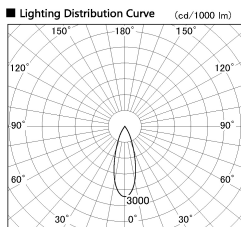

Item no. DD126-4035WW9040-LX

Series Name: Cledy versa L-G Antiglare
(DD126_AG-LX)

White Reflector

Direct Horizontal Illuminance DD126-4035WW9040-LX

φ	Illuminance Angle	Beam Angle	Vertical Illuminance (lx)
530	30°	32°	38650
1070			9660
1600			4290
2140			2420
			1550
			1070
			790
			600

Installation	Recessed mount
Type	Cledy versa L-G Antiglare (DD126_AG-LX)
Fixture wattage	38.5W
Beam angle	32deg
Color Temp.	4000K
CRI	Ra>90
Luminous	3620 lm
Body	Die-cast aluminum alloy
Body finish	N/A
Trim finish	White
Reflector finish	White
IP Rate	IP20
Light source	COB module
Input Voltage	AC220~240V
Dimming Type	Non-Dimmable
Certificate	CE,CCC
Cut Hole	150mm