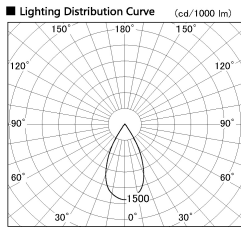

Item no. DD126-4055WW9040-LX

Series Name: Cledy versa L-G Antiglare
(DD126_AG-LX)

White Reflector

Direct Horizontal Illuminance DD126-4055WW9040-LX

φ	Illuminance Angle	Beam Angle	Vertical Illuminance (lx)
800	44°	51°	18090
1610			4520
2420			2010
3230			1130
			720
			500
			370
			280

Installation	Recessed mount
Type	Cledy versa L-G Antiglare (DD126_AG-LX)
Fixture wattage	38.5W
Beam angle	51deg
Color Temp.	4000K
CRI	Ra>90
Luminous	3157 lm
Body	Die-cast aluminum alloy
Body finish	N/A
Trim finish	White
Reflector finish	White
IP Rate	IP20
Light source	COB module
Input Voltage	AC220~240V
Dimming Type	Non-Dimmable
Certificate	CE,CCC
Cut Hole	150mm