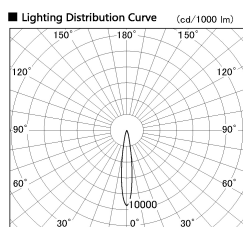

Item no. DD126-3715WW9040-LX

Series Name: Cledy versa L-G Antiglare
(DD126_AG-LX)

White Reflector

Direct Horizontal Illuminance DD126-3715WW9035-LX

φ	Illuminance Angle	Beam Angle	Vertical Illuminance (lx)
14°	15°		122430
240	50000		30610
1	20000		13600
490	10000		7650
2	5000		4900
730			3400
3			2500
980			1910

Installation	Recessed mount
Type	Cledy versa L-G Antiglare (DD126_AG-LX)
Fixture wattage	35.5W
Beam angle	15deg
Color Temp.	4000K
CRI	Ra>90
Luminous	3208 lm
Body	Die-cast aluminum alloy
Body finish	N/A
Trim finish	White
Reflector finish	White
IP Rate	IP20
Light source	COB module
Input Voltage	AC220~240V
Dimming Type	Non-Dimmable
Certificate	CE,CCC
Cut Hole	150mm