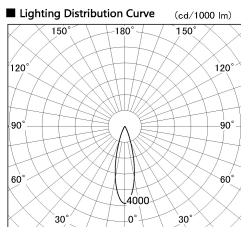

Item no. DD126-3725WW9040-LX

Series Name: Cledy versa L-G Antiglare
(DD126_AG-LX)

White Reflector

Direct Horizontal Illuminance DD126-3725WW9040-LX

φ	Illuminance Angle	Beam Angle	Vertical Illuminance (lx)
440	25°	27°	54550
880			13640
1330			6060
1770			3410
			2180
			1520
			1110
			850

Installation	Recessed mount
Type	Cledy versa L-G Antiglare (DD126_AG-LX)
Fixture wattage	35.5W
Beam angle	27deg
Color Temp.	4000K
CRI	Ra>90
Luminous	3490 lm
Body	Die-cast aluminum alloy
Body finish	N/A
Trim finish	White
Reflector finish	White
IP Rate	IP20
Light source	COB module
Input Voltage	AC220~240V
Dimming Type	Non-Dimmable
Certificate	CE,CCC
Cut Hole	150mm