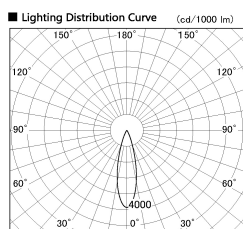

Item no. DD126-3725WW9040-LX

Series Name: Cledy versa L-G Antiglare  
(DD126\_AG-LX)

White Reflector

Installation	Recessed mount
Type	Cledy versa L-G Antiglare (DD126_AG-LX)
Fixture wattage	35.5W
Beam angle	27deg
Color Temp.	4000K
CRI	Ra>90
Luminous	3490 lm
Body	Die-cast aluminum alloy
Body finish	N/A
Trim finish	White
Reflector finish	White
IP Rate	IP20
Light source	COB module
Input Voltage	AC220~240V
Dimming Type	Non-Dimmable
Certificate	CE,CCC
Cut Hole	150mm

Direct Horizontal Illuminance DD126-3725WW9040-LX

φ	Illuminance Angle	Beam Angle	Vertical Illuminance (lx)
440	25°	27°	54550
1330			13640
880			6060
440			3410
220			2180
110			1520
55			1110
27.5			850