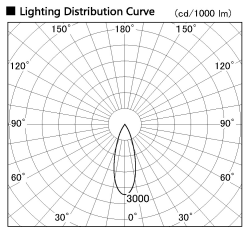

Item no. DD126-3735WW9040-LX

Series Name: Cledy versa L-G Antiglare
(DD126_AG-LX)

White Reflector

Direct Horizontal Illuminance DD126-3735WW9040-LX

φ	Illuminance Angle	Beam Angle	Vertical Illuminance (lx)
30°	30°	32°	36770
530	10000		9190
1070	5000		4090
1600	2000		2300
2140	1000		1470
			1020
			750
			570

Installation	Recessed mount
Type	Cledy versa L-G Antiglare (DD126_AG-LX)
Fixture wattage	35.5W
Beam angle	32deg
Color Temp.	4000K
CRI	Ra>90
Luminous	3444 lm
Body	Die-cast aluminum alloy
Body finish	N/A
Trim finish	White
Reflector finish	White
IP Rate	IP20
Light source	COB module
Input Voltage	AC220~240V
Dimming Type	Non-Dimmable
Certificate	CE,CCC
Cut Hole	150mm