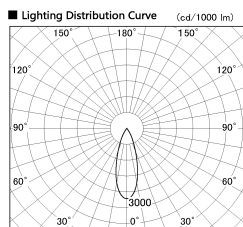

Item no. DD126-3735WW9040-LX

Series Name: Cledy versa L-G Antiglare  
(DD126\_AG-LX)

White Reflector

■ Direct Horizontal Illuminance DD126-3735WW9040-LX

φ	Illuminance Angle	Beam Angle	Vertical Illuminance (lx)
30°	30°	32°	36770
530	10000		9190
1070	5000		4090
1600	2000		2300
2140	1000		1470
			1020
			750
			570

Installation	Recessed mount
Type	Cledy versa L-G Antiglare (DD126_AG-LX)
Fixture wattage	35.5W
Beam angle	32deg
Color Temp.	4000K
CRI	Ra>90
Luminous	3444 lm
Body	Die-castaluminumalloy
Body finish	N/A
Trim finish	White
Reflector finish	White
IP Rate	IP20
Light source	COB module
Input Voltage	AC220~240V
Dimming Type	Non-Dimmable
Certificate	CE,CCC
Cut Hole	150mm