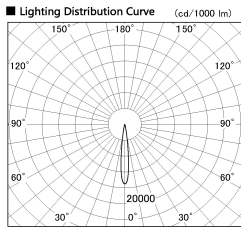

Item no. DD126-2515WW9040-LX

Series Name: Cledy versa L-G Antiglare  
(DD126\_AG-LX)

White Reflector

■ Direct Horizontal Illuminance DD126-2515WW9040-LX

φ	Illuminance Angle	Beam Angle	Vertical Illuminance (lx)
210	12°	13°	115910
1	50000		28980
	20000		12880
420	10000		7240
2			4640
630	5000		3220
3			2370
840			1810

Installation	Recessed mount
Type	Cledy versa L-G Antiglare (DD126_AG-LX)
Fixture wattage	24W
Beam angle	14deg
Color Temp.	4000K
CRI	Ra>90
Luminous	1920 lm
Body	Die-castaluminumalloy
Body finish	N/A
Trim finish	White
Reflector finish	White
IP Rate	IP20
Light source	COB module
Input Voltage	AC220~240V
Dimming Type	Non-Dimmable
Certificate	CE,CCC
Cut Hole	125mm