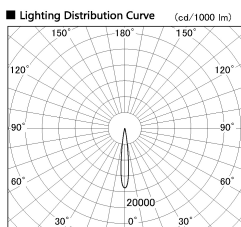

Item no. DD126-2515WW9040-LX

Series Name: Cledy versa L-G Antiglare
(DD126_AG-LX)

White Reflector

■ Direct Horizontal Illuminance DD126-2515WW9040-LX

φ	Illuminance Angle	Beam Angle	Vertical Illuminance (lx)
210	12°	13°	115910
1	50000		28980
2	20000		12880
420	10000		7240
2			4640
630	5000		3220
3			2370
840			1810

Installation	Recessed mount
Type	Cledy versa L-G Antiglare (DD126_AG-LX)
Fixture wattage	24W
Beam angle	14deg
Color Temp.	4000K
CRI	Ra>90
Luminous	1920 lm
Body	Die-castaluminumalloy
Body finish	N/A
Trim finish	White
Reflector finish	White
IP Rate	IP20
Light source	COB module
Input Voltage	AC220~240V
Dimming Type	Non-Dimmable
Certificate	CE,CCC
Cut Hole	125mm