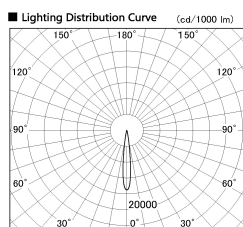

Item no. DD126-2015WW9040-LX

Series Name: Cledy versa L-G Antiglare
(DD126_AG-LX)

White Reflector

■ Direct Horizontal Illuminance DD126-2015WW9040-LX

Beam Angle	Vertical Illuminance (lx)
12°	90010
13°	22500
14°	10000
15°	5630
16°	3600
18°	2500
20°	1840
24°	1410

Installation	Recessed mount
Type	Cledy versa L-G Antiglare (DD126_AG-LX)
Fixture wattage	18.6W
Beam angle	14deg
Color Temp.	4000K
CRI	Ra>90
Luminous	1491 lm
Body	Die-cast aluminum alloy
Body finish	N/A
Trim finish	White
Reflector finish	White
IP Rate	IP20
Light source	COB module
Input Voltage	AC220~240V
Dimming Type	Non-Dimmable
Certificate	CE,CCC
Cut Hole	125mm