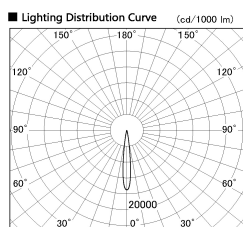

Item no. DD126-2015WW9040-LX

Series Name: Cledy versa L-G Antiglare  
(DD126\_AG-LX)

White Reflector

Installation	Recessed mount
Type	Cledy versa L-G Antiglare (DD126_AG-LX)
Fixture wattage	18.6W
Beam angle	14deg
Color Temp.	4000K
CRI	Ra>90
Luminous	1491 lm
Body	Die-castaluminumalloy
Body finish	N/A
Trim finish	White
Reflector finish	White
IP Rate	IP20
Light source	COB module
Input Voltage	AC220~240V
Dimming Type	Non-Dimmable
Certificate	CE,CCC
Cut Hole	125mm

■ Direct Horizontal Illuminance DD126-2015WW9040-LX

φ	Illuminance Angle	Beam Angle	Vertical Illuminance(lx)
210	12°	13°	90010
1			22500
420			10000
2			5630
630			3600
3			2500
840			1840
m	1	2	1410