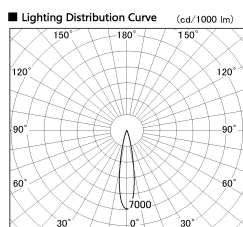

Item no. DD126-1415WW9040-LX

Series Name: Cledy versa L-G Antiglare
(DD126_AG-LX)

White Reflector

■ Direct Horizontal Illuminance DD126-1415WW9040-LX

φ	Illuminance Angle	Beam Angle	Vertical Illuminance (lx)
330	19°	20°	34060
660			8520
1000			3780
1330			2130
			1360
			950
			700
			530

Installation	Recessed mount
Type	Cledy versa L-G Antiglare (DD126_AG-LX)
Fixture wattage	14W
Beam angle	19deg
Color Temp.	4000K
CRI	Ra>90
Luminous	1220 lm
Body	Die-castaluminumalloy
Body finish	N/A
Trim finish	White
Reflector finish	White
IP Rate	IP20
Light source	COB module
Input Voltage	AC220~240V
Dimming Type	Non-Dimmable
Certificate	CE,CCC
Cut Hole	100mm